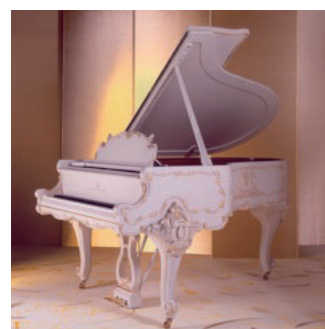

スタインウェイ・ハンブルグ
『ルイ15世モデル』常設

●ご予約・お問い合わせ●

公益財団法人アルカディア音楽芸術財団

〒659-0083 芦屋市西山町11-7-1 ヴィラ・アルカディア

Tel.0797(34)4333 Fax.0797(34)5800

E-mail:arcadia@fa.mbn.or.jp