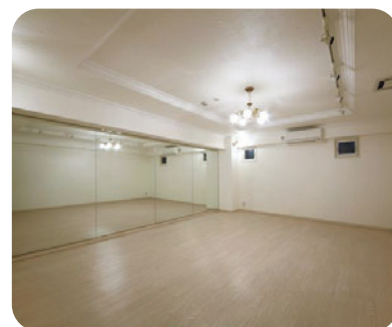

アルカディア・グレースホール & アルカディア・マリーサロン

阪急「芦屋川」駅より徒歩1分
JR「芦屋」駅より徒歩10分

貸館使用ご好評受付中！

白い漆喰の壁、クラシカルな内装の豊かな響きのホールです。
コンサート、リサイタル、発表会、リハーサル、学術セミナー等
の会場としてご利用下さい。

アルカディア・グレースホール
(120席まで)
アルカディア・マリーサロン
(30席まで)

外観

アルカディア・マリーサロン